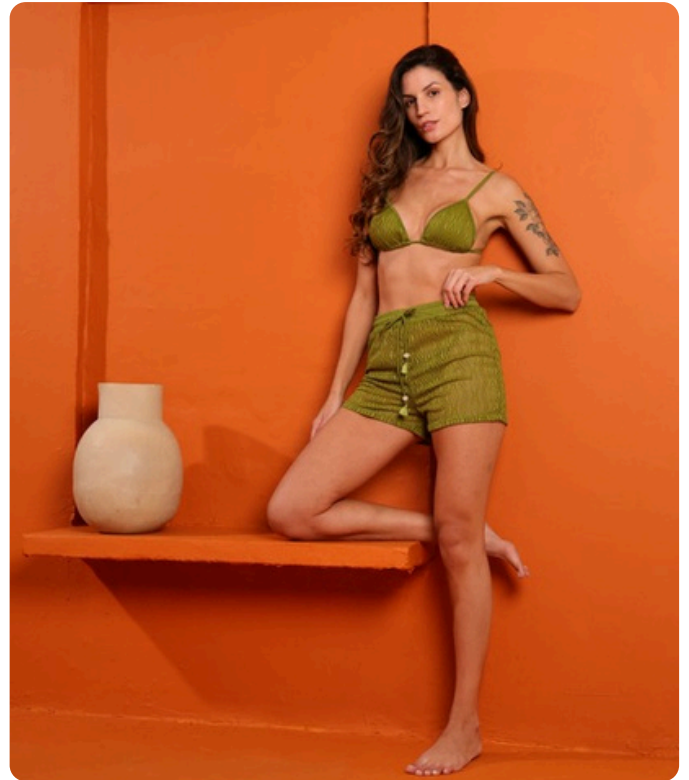

Ref. LB30854 Shorts
R$39.90 un.
Grade: 1P-1M-1G-1GG

MODERNA.
LIVRE.
TROPICAL.