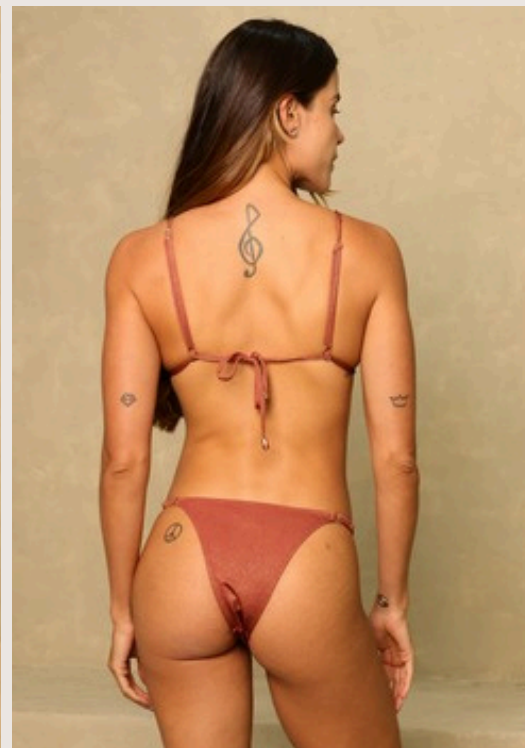

Ref. LB30792

biquini

R$60.90 conj.

Grade:

1P-2M-1G