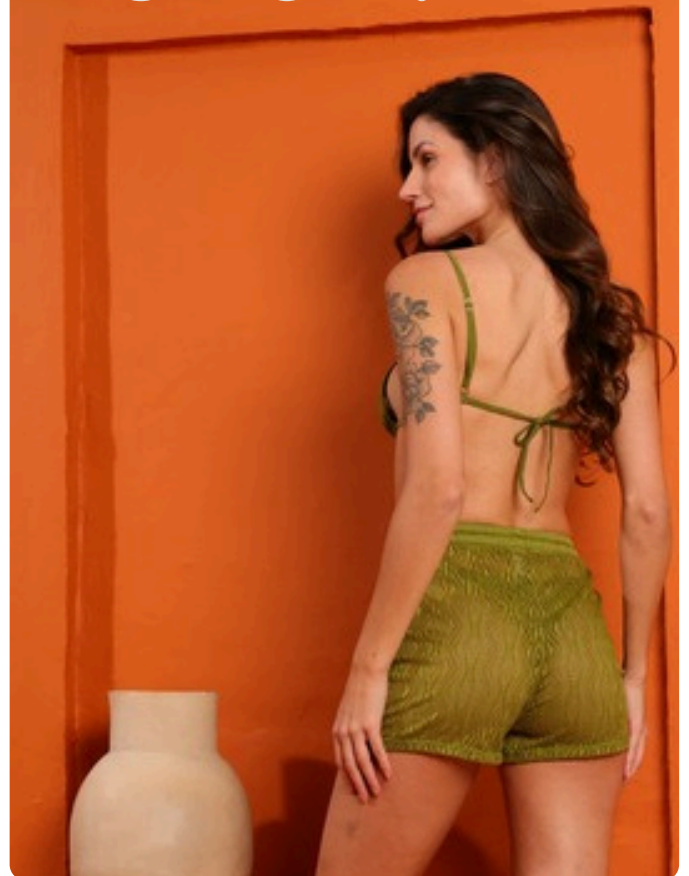

MODERNA.
LIVRE.
TROPICAL.