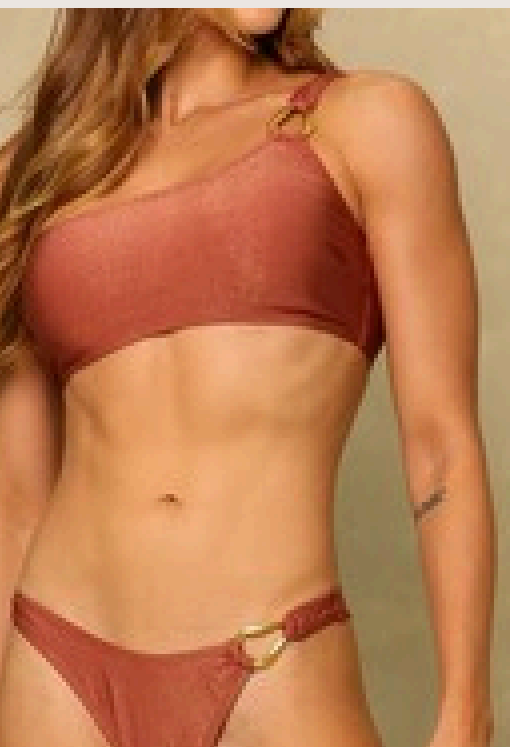

Ref. LB30791

maiô

R$67.90

un.

Grade:

1P-2M-1G