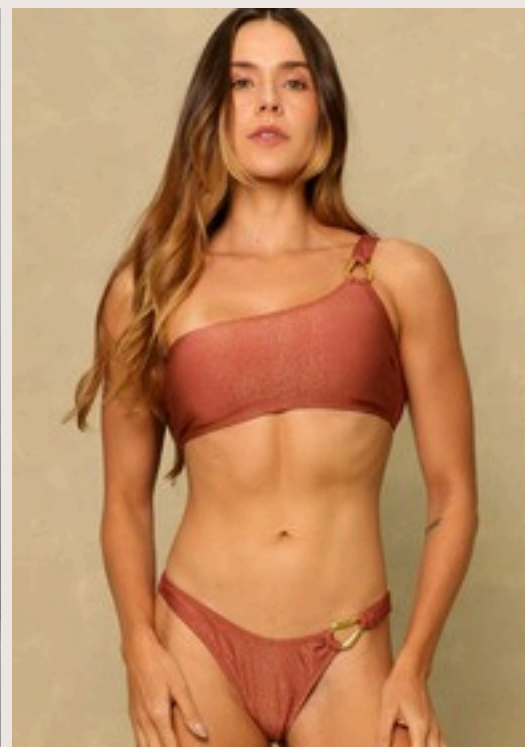

Ref. LB30793 top

R$63.90 conj.

Grade:

1P-2M-1G