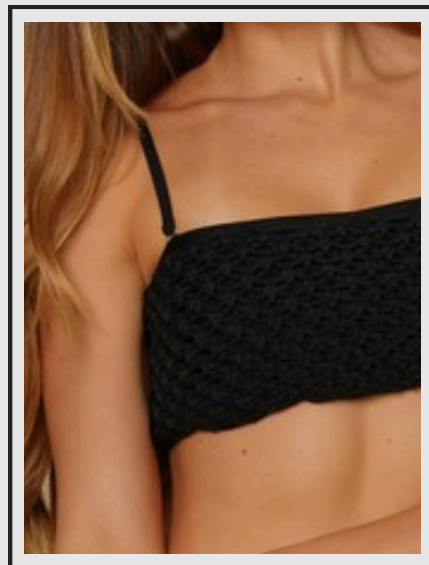

freedom

TOP FAIXA MACRAMÊ