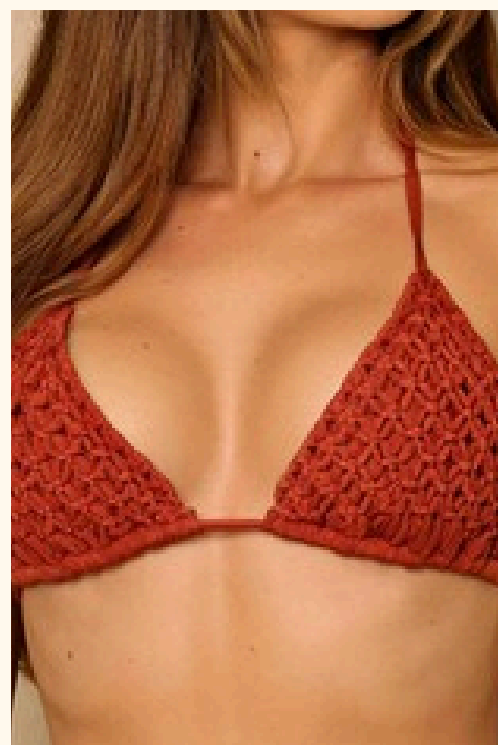

Ref. Biquíni Cortininha

*LB30816 azul

*LB30813 verde

*LB30804 preto

*LB30807 verm terra

*LB30810 nude

Valor: R$79,90 conj.

Grade: 1P-1M-1G-1GG de cada cor