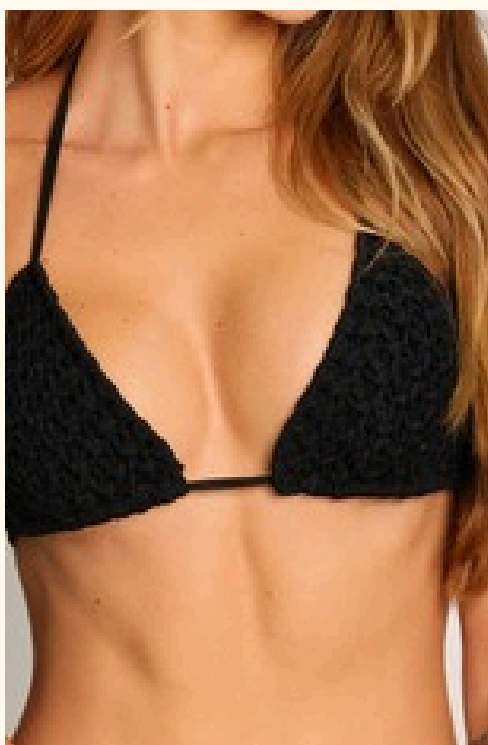

Ref. Biquíni Cortininha

*LB30816 azul

*LB30813 verde

*LB30804 preto

*LB30807 verm terra

*LB30810 nude

Valor: R$79,90 conj.

Grade: 1P-1M-1G-1GG de cada cor