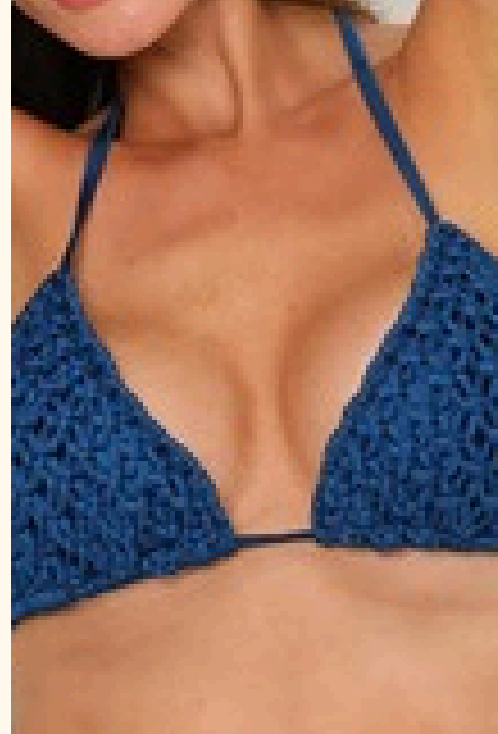

Ref. Biquíni Cortininha

*LB30816 azul

*LB30813 verde

*LB30804 preto

*LB30807 verm terra

*LB30810 nude

Valor: R$79,90 conj.

Grade: 1P-1M-1G-1GG de cada cor