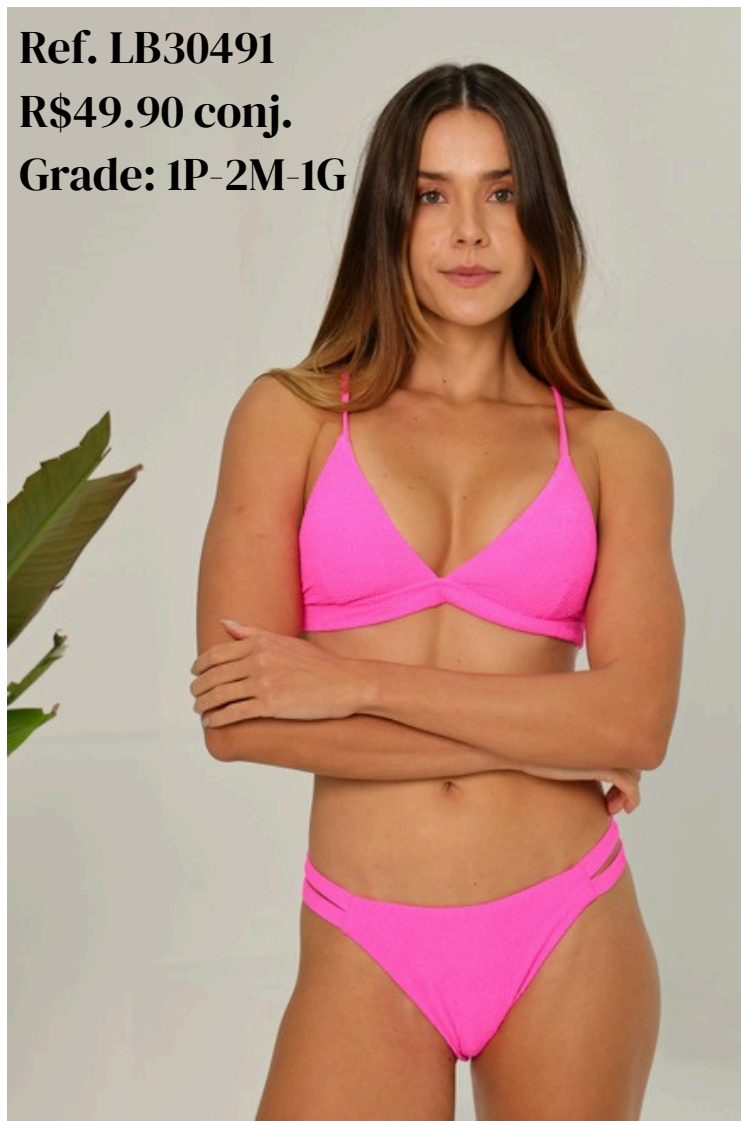

Ref. LB30491

R$49.90 conj.

Grade: 1P-2M-1G