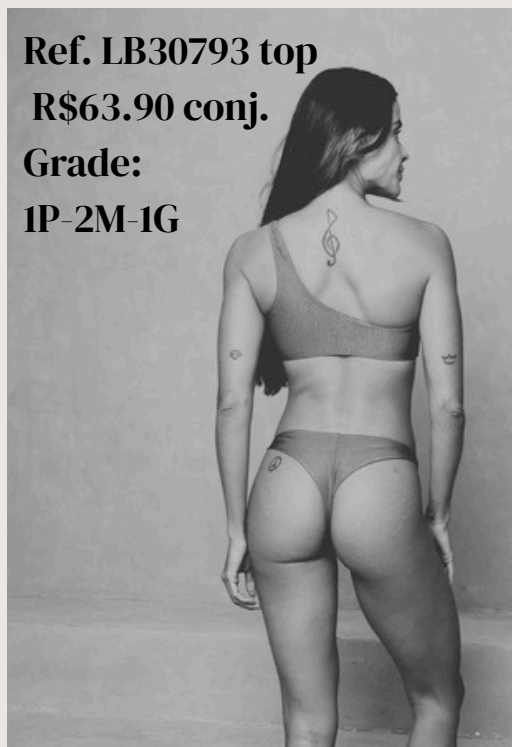

Ref. LB30793 top

R$63.90 conj.

Grade:

1P-2M-1G