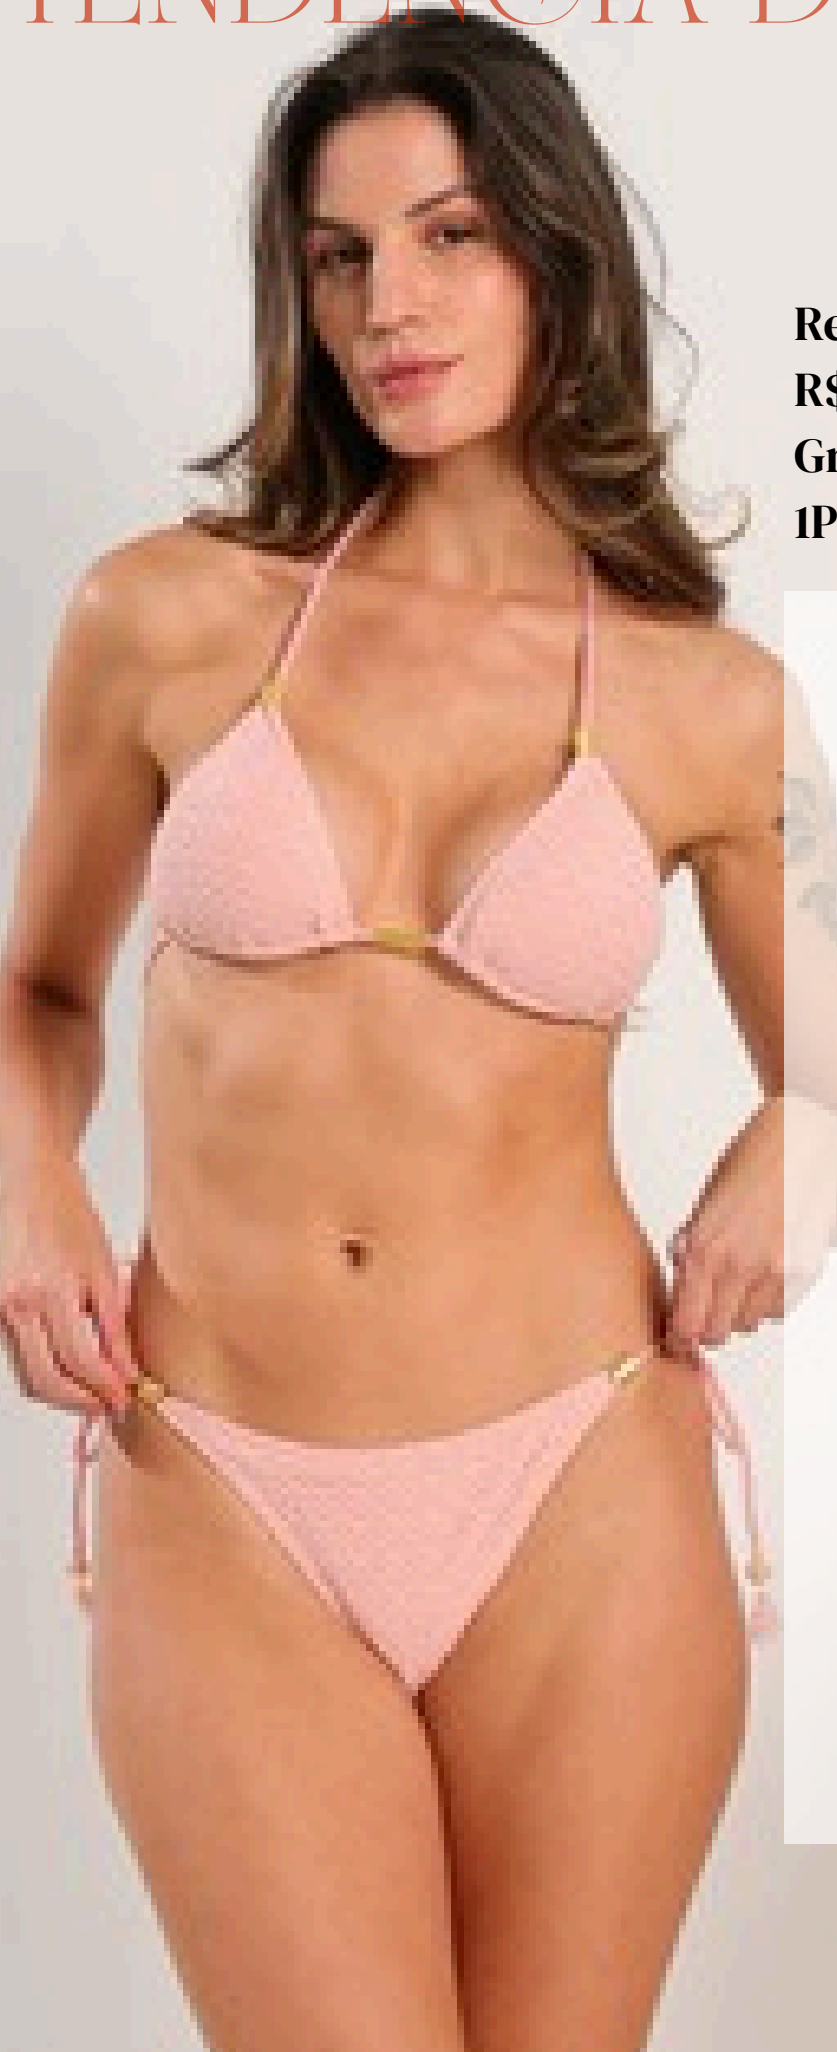

BIQUINI TEXTURIZADO - TENDÊNCIA DA ESTAÇÃO

Ref. LB30859

R$49.90 conj.

Grade:

1P-1M-1G-1GG