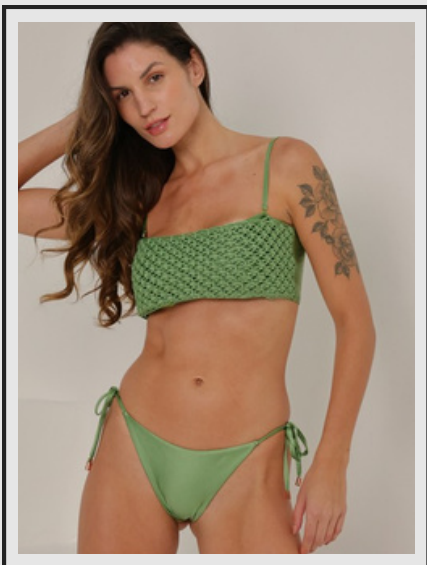

aesthetics

TOP FAIXA MACRAMÊ