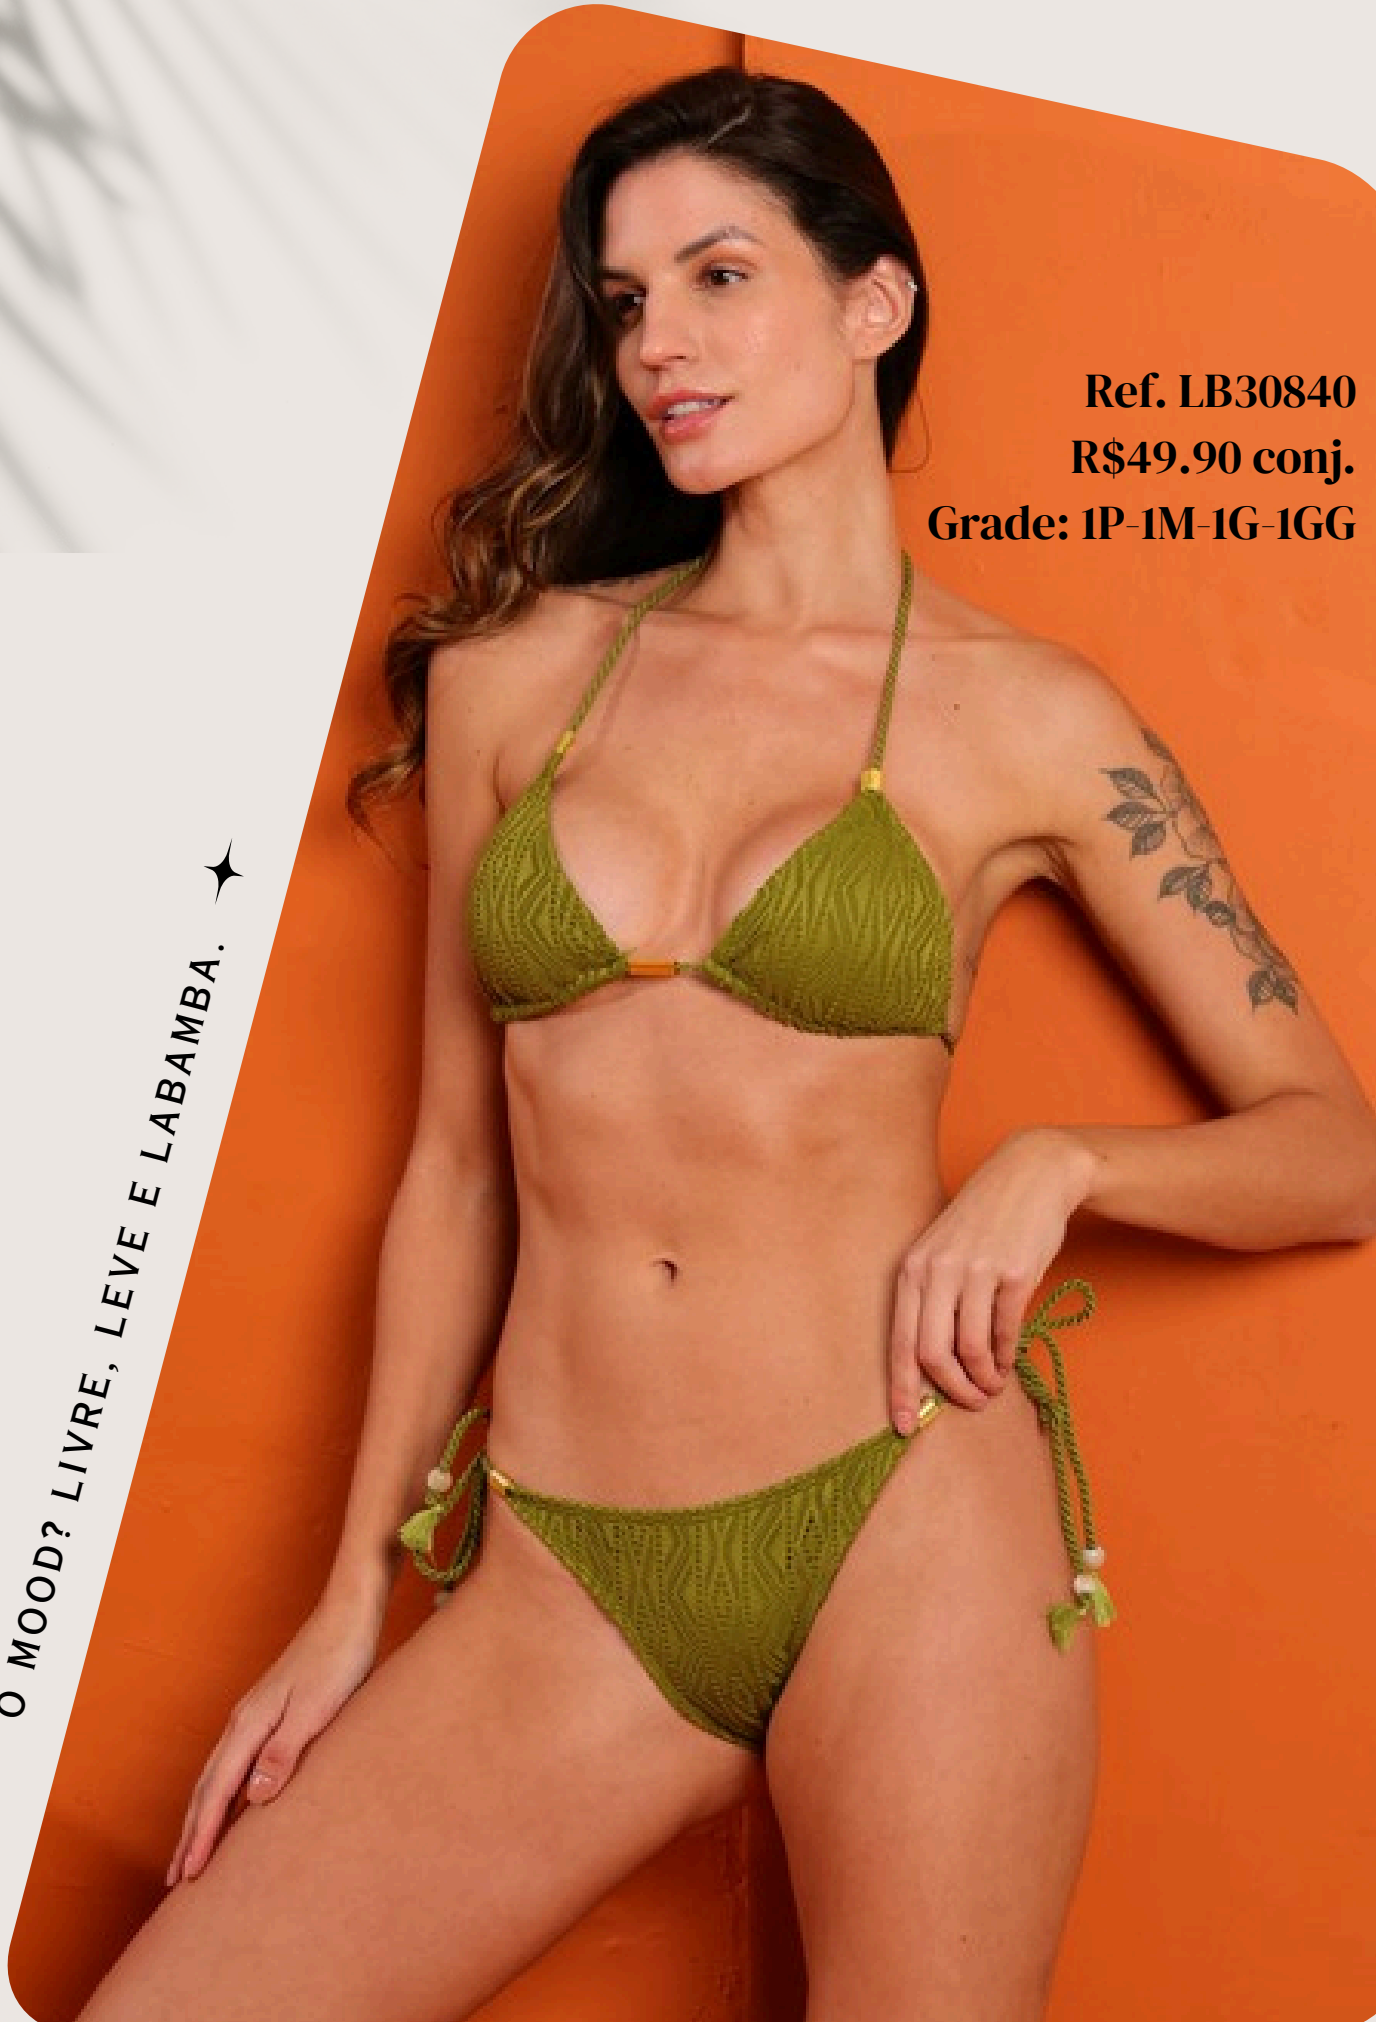

Grade: 1P-1M-1G-1GG

Visual o que te faz

sentir o sol por dentro.

Ref. LB30848 Shorts
R\$39.90 un.
Grade: 1P-1M-1G-1GG

Ref. LB30841
R\$48.90 conj.
Grade: 1P-2M-1G

★ O MOOD? LIVRE, LEVE E LABAMBA. ★

Ref. LB30840
R\$49.90 conj.
Grade: 1P-1M-1G-1GG