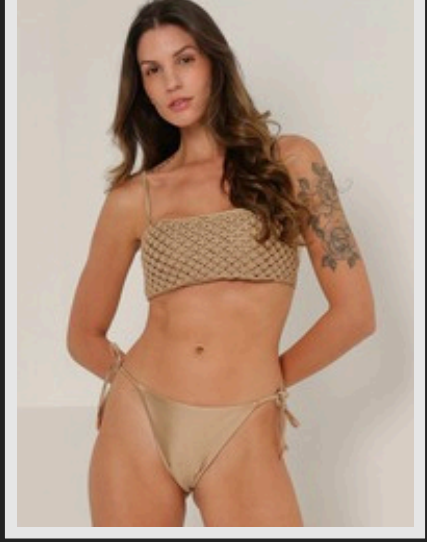

Ref. Biquíni Faixa - alça removível

- ***LB30815 azul**
- ***LB30812 verde**
- ***LB30605 preto**
- ***LB30806 verm terra**
- ***LB30809 nude**

Valor: R$86,90 conj.

Grade: 1P-1M-1G-1GG de cada cor

elegant