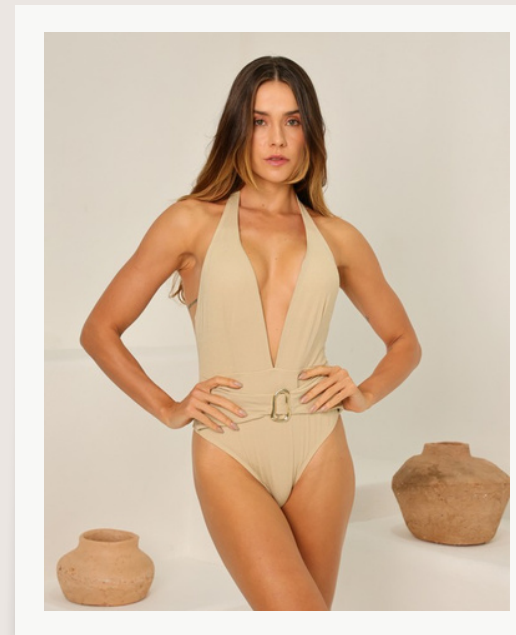

**Ref. LB30796
biquini
R$60.90 conj.
Grade:
1P-2M-1G**