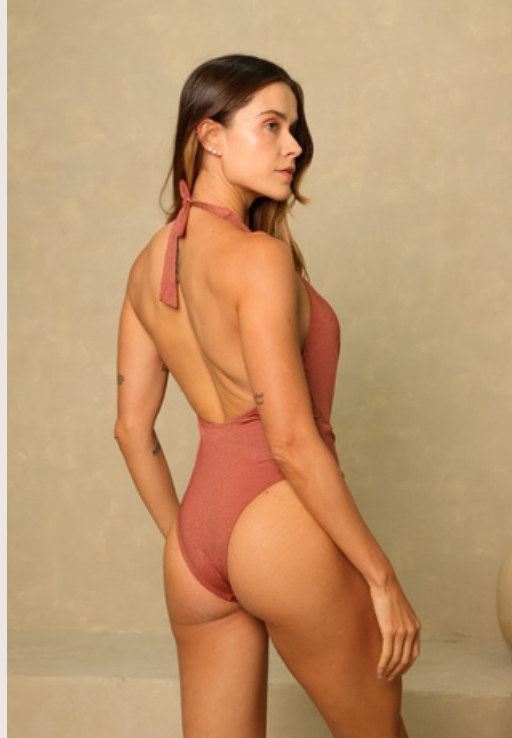

Ref. LB30791

maiô

R$67.90

un.

Grade:

1P-2M-1G