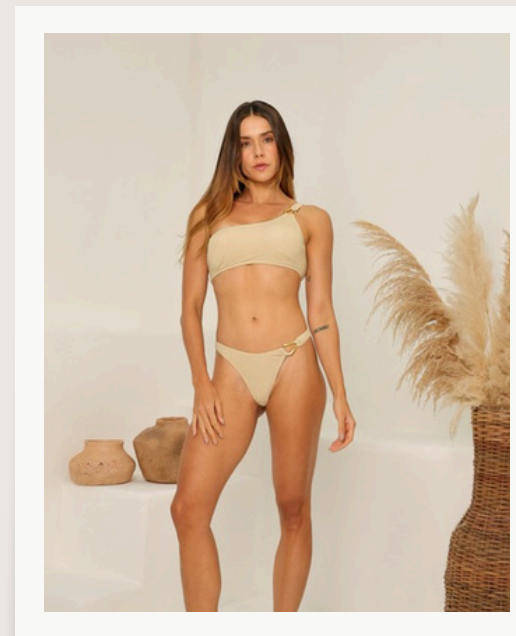

Cada peça foi pensada para valorizar o corpo feminino com elegância e conforto.

Ref. LB30749

R\$66.90 un.

Grade: 1P-1M-1G-1GG

Estilo com Assinatura Labamba

**Você, em sua
versão mais
poderosa**

Esta peça representa o equilíbrio perfeito entre design marcante e sofisticação atemporal. O recorte lateral valoriza a silhueta com sutileza, enquanto o contraste do preto com o branco traduz a essência da Labamba: elegante, ousada e naturalmente feminina. Para mulheres que não passam despercebidas, nem na areia, nem fora dela.

Grade:

1P-2M-1G

Ref. LB30795 maiô - R\$67.90 un. - Grade: 1P-2M-1G

**Ref. LB30796
biquini
R\$60.90 conj.
Grade:
1P-2M-1G**

Ref. LB30797 top - R\$63.90 conj. - Grade: 1P-2M-1G

Ref. LB30799
R\$67.90 un.
Grade: 1P-2M-1G