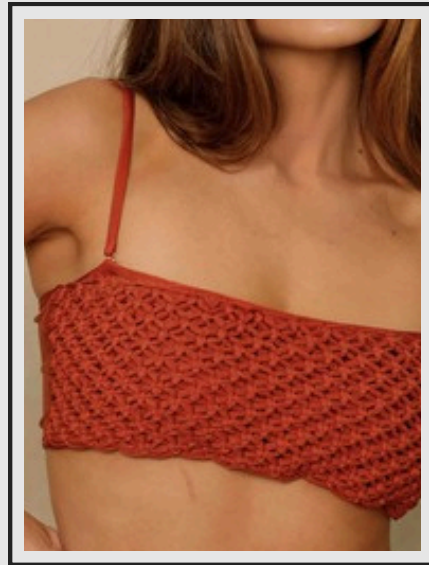

Ref. Biquíni Faixa - alça removível

- ***LB30815 azul**
- ***LB30812 verde**
- ***LB30605 preto**
- ***LB30806 verm terra**
- ***LB30809 nude**

Valor: R$86,90 conj.

Grade: 1P-1M-1G-1GG de cada cor

style

TOP FAIXA MACRAMÊ