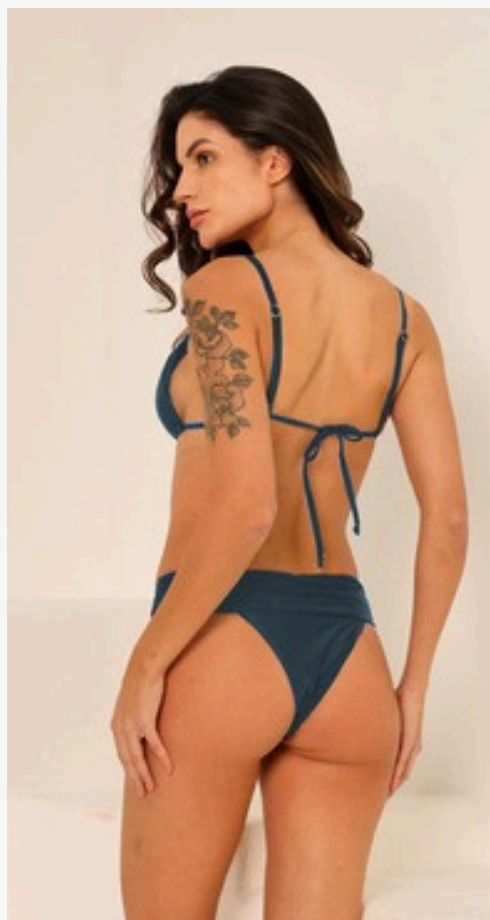

Ref. LB30763

R$66.90 un.

Grade: 1P-1M-1G-1GG

Ref. LB30764

R$59.90 conj.

Grade: 1P-2M-1G