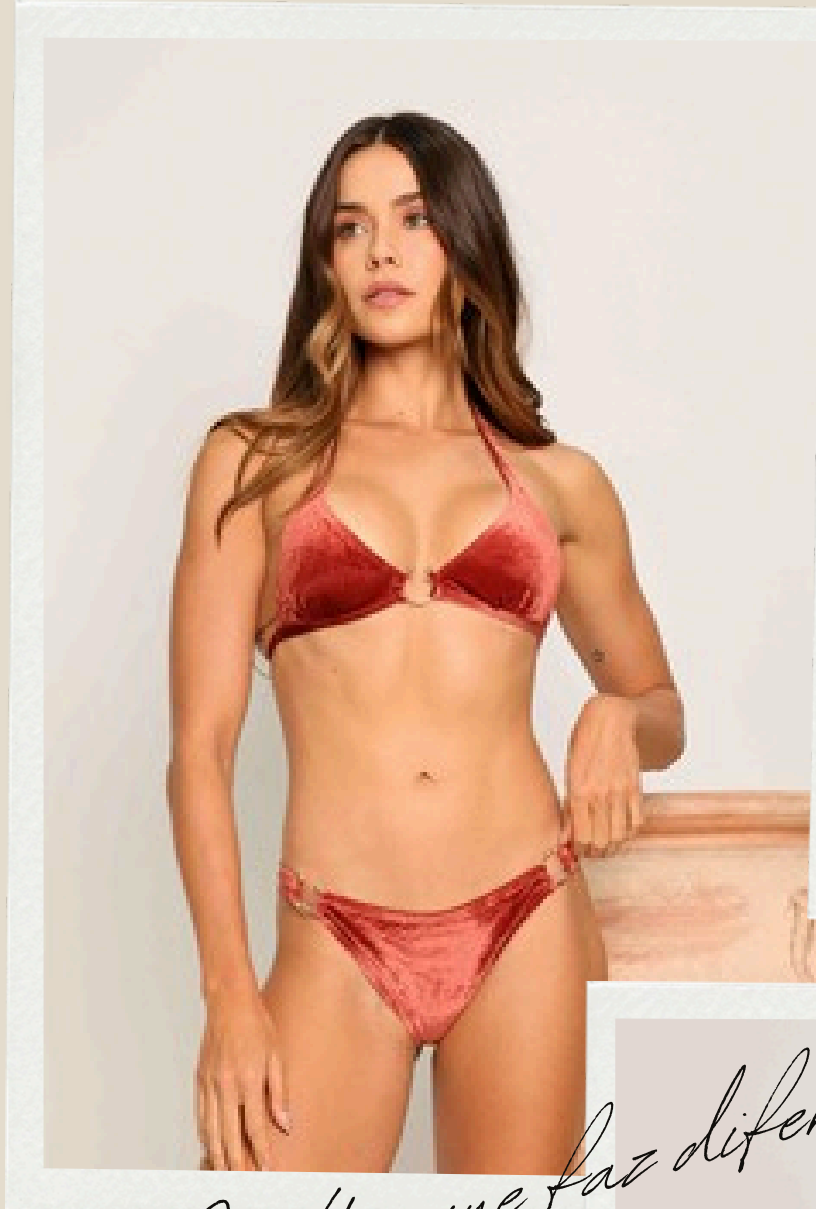

R\$49.90 un.

Grade: 1P-2M-1G

*PÓS-SOL
com estilo*

Com caimento fluido e detalhe em argola, essa peça traz elegância natural ao beachwear contemporâneo.

Ref. LB30782

R\$59.90 conj.

Grade: 1P-2M-1G

Detalhe que faz diferença