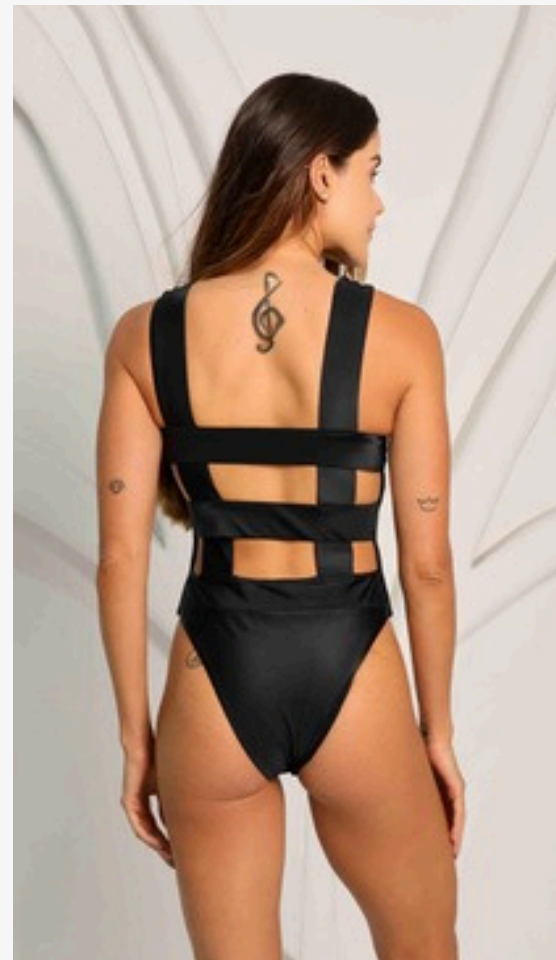

Ref. LB30767

R$66.90 un.

Grade: 1P-1M

1G-1GG

Ref. LB30768

R$59.90 conj.

Grade: 1P-2M-1G