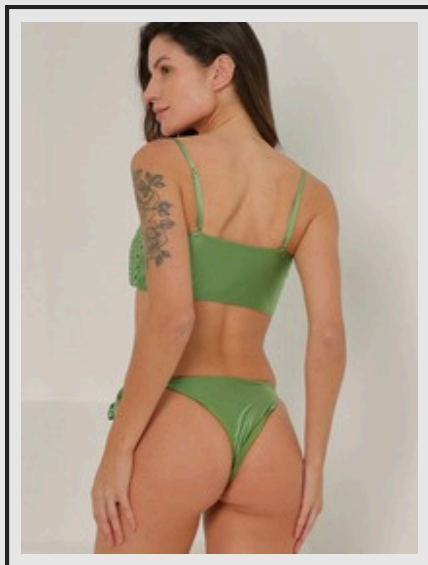

aesthetics

freedom

TOP FAIXA MACRAMÊ