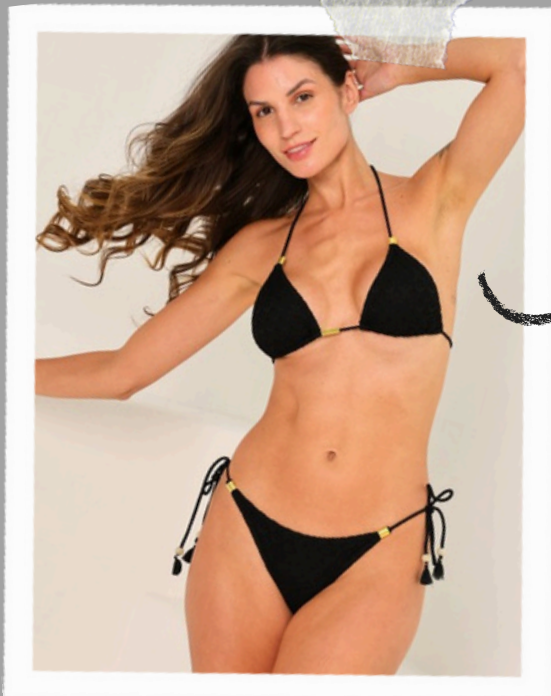

Biquíni Preto
Atemporal

Biquini Marquinha Perfeita

Ref. LB30867
R\$32.90 un.
Grade:
1P-2M-1G

Saída de
Praia saia
curta
franzido

*Chic &
Descomplicada*

Cortininha
com detalhes
que encantam

Ref. LB30855
R\$49.90 conj.
Grade:
1P-1M-1G-1GG