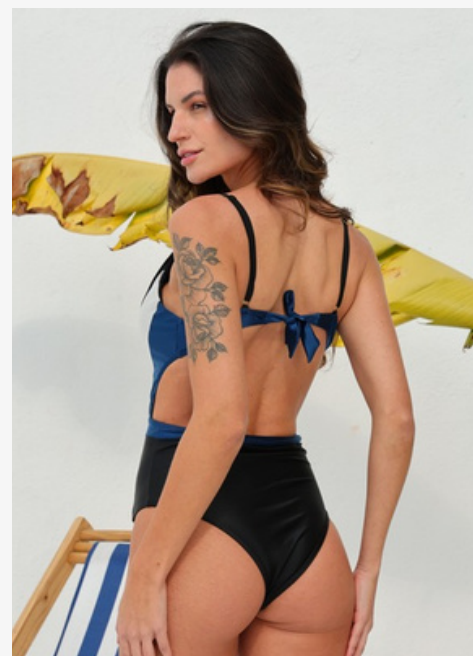

Ref. LB30769 Maiô

R$69.90 un.

Grade: 1P-1M-1G-1GG