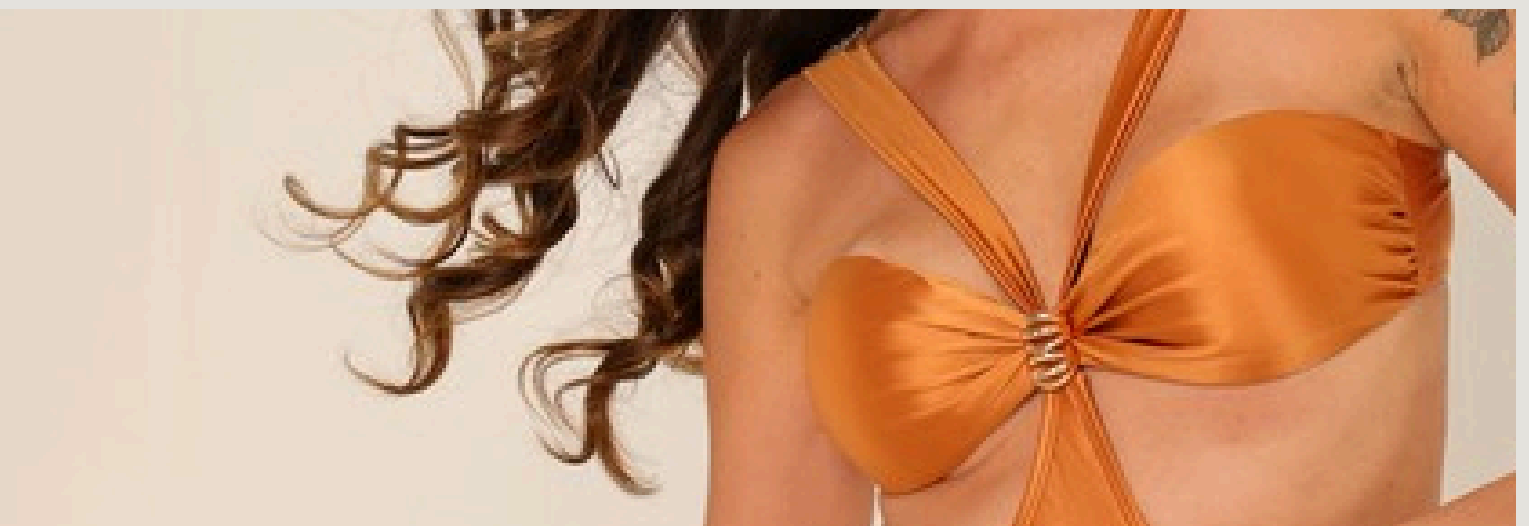

Ref. LB30779

R$66.90 un.

Grade: 1P-1M-1G-1GG