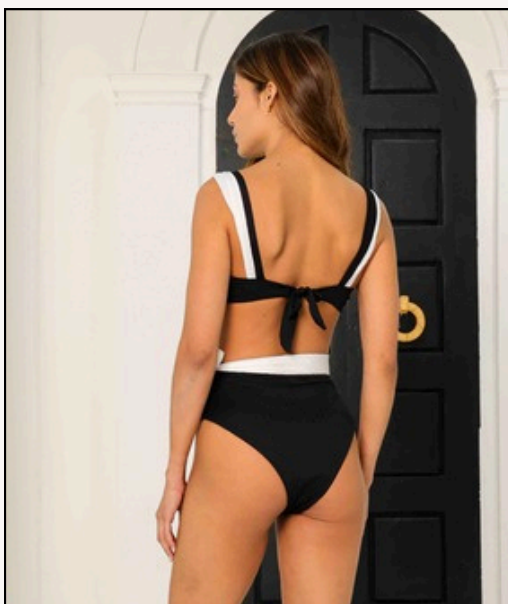

Cada peça foi pensada para valorizar o corpo feminino com elegância e conforto.

Ref. LB30749

R\$66.90 un.

Grade: 1P-1M-1G-1GG

Estilo com Assinatura Labamba

**Você, em sua
versão mais
poderosa**

Esta peça representa o equilíbrio perfeito entre design marcante e sofisticação atemporal. O recorte lateral valoriza a silhueta com sutileza, enquanto o contraste do preto com o branco traduz a essência da Labamba: elegante, ousada e naturalmente feminina. Para mulheres que não passam despercebidas, nem na areia, nem fora dela.

Essential Contrast

Elegância em contraste

O clássico preto e branco ganha uma nova leitura nesta peça que traduz o equilíbrio entre ousadia e sofisticação.

O recorte da parte de cima valoriza o busto com leveza, enquanto a calcinha hot pant com amarração lateral traz um toque moderno e confortável.