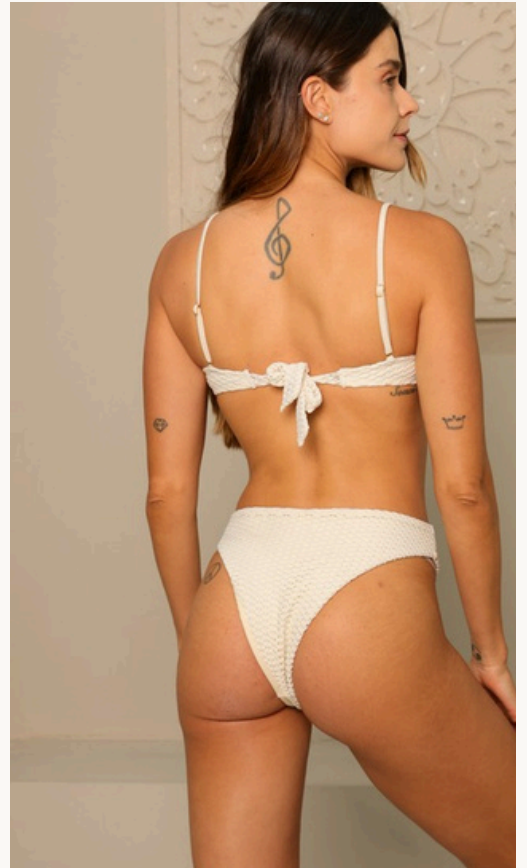

Ref. LB30819- R$63.90 conj. - Grade: 1P-2M-1G